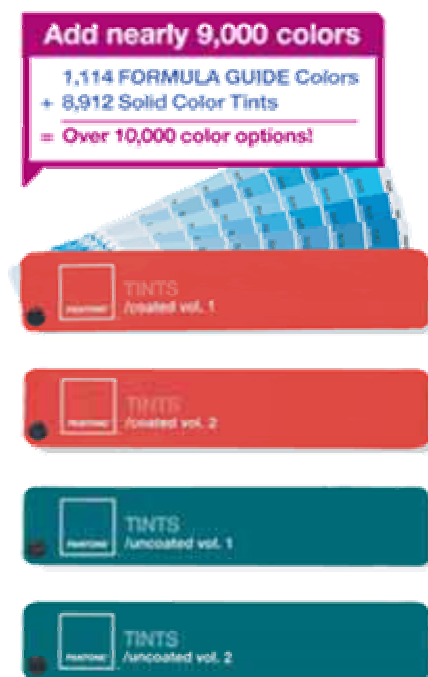

PANTONE® TINTS four-guide set

non tirare più a indovinare

Le tinte PANTONE consentono di visualizzare i fondi di retino e gli effetti colore prima della stampa. Aumenta le potenzialità della progettazione al computer con anteprime immediate che consentono di eliminare qualsiasi incertezza. Il set di due guide contiene tinte di 1 113 colori saturi PANTONE da 10% a 80% su carta patinata e non patinata. Vengono inoltre forniti esempi di mezzetinte, effetti di nero e di tipo inverso, nonché sovrastampa a colori. È disponibile anche una sezione su effetti di retino particolari su entrambi i tipi di carta.

. €199.00 più IVA / €236.81 IVA incluso; GP1205

SCONTI PARTICOLARI PER QUANTITATIVI

Codice articolo	GP 1205
Prezzo di listino IVA esclusa	€ 199,00
Spese di Trasporto	Nessun Addebito Pagando con Carta di credito o Bonifico anticipato € 6,00 pagando al corriere
Sistemi operativi	
Garanzia